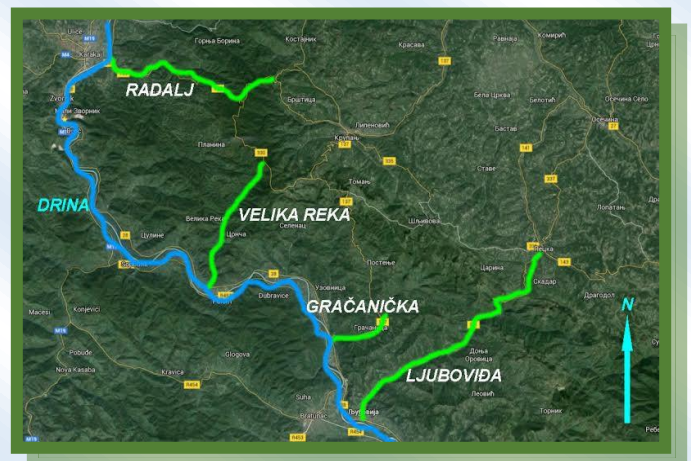

Научно-истраживачки камп

„НАШ КАПИТАЛ – НАША ОДГОВОРНОСТ“

Засавица-Дрина, 19.-24. септембар 2016. године

Основне информације о кампу

Петодневни научно - истраживачки камп реализује се у оквиру пројекта „Наш капитал - Наша одговорност“, финансираног од стране Министарства пољопривреде и заштите животне средине и Општине Мали Зворник.

Где ће се вршити истраживања?

Теренска истраживања ће се спровести на 8 одабраних локација на 4 водотока који припадају сливу реке Дрине: Река Љубовиђа и Грачаничка река у општини Љубовиђа и Велика река и Радаљска река у општини Мали Зворник.

Трајање кампа

19. – 24. септембар 2016.

Смештај и исхрана

Студенти ће бити смештени на обали Дрине у Малом Зворнику у изнајмљеној кући намењеној за туристе.

Ко може да аплицира за учешће у кампу?

Студенти III и IV године основних студија и мастер студенти из области: примењене екологије, биологије, географије, хидро-геологије, менаџмента ризика и ремедијације.